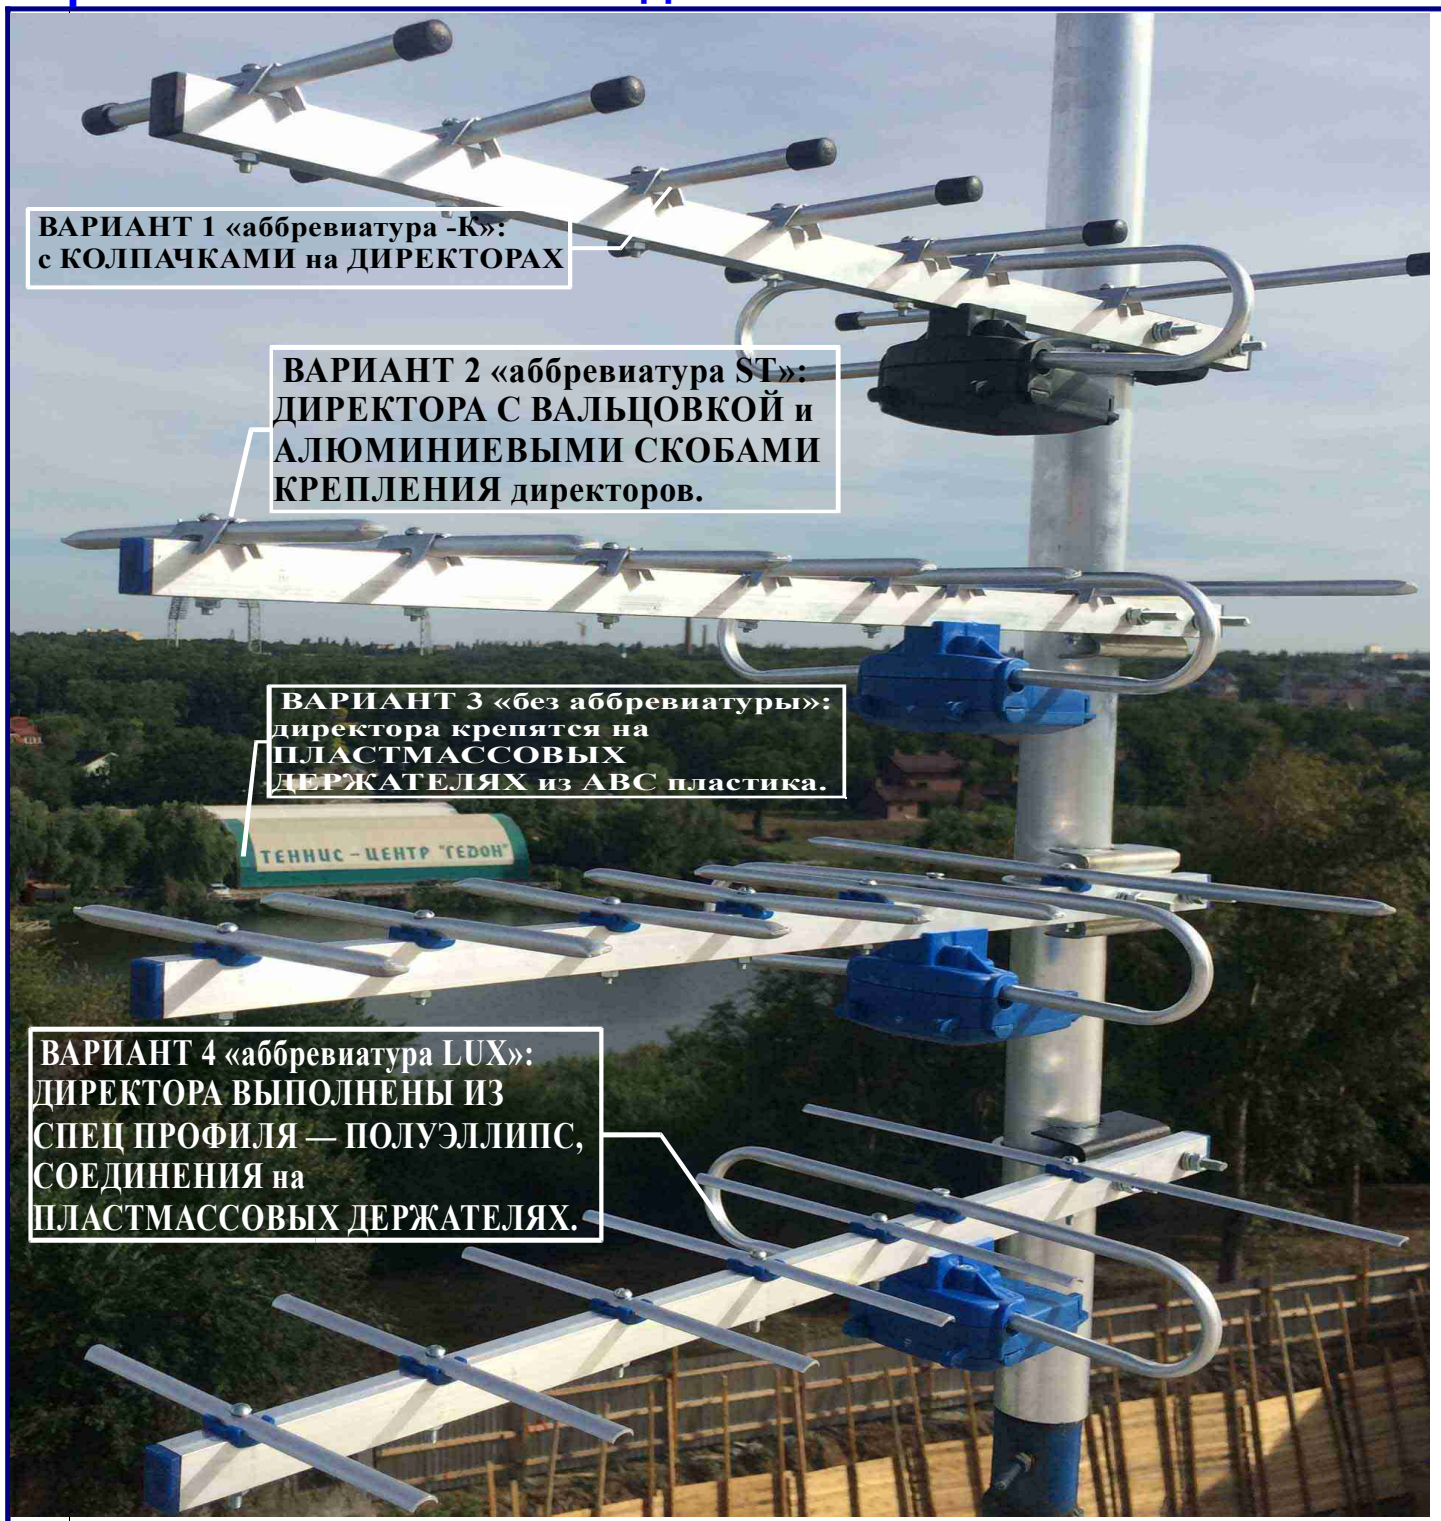

**Например: Антенна STREET-7 может иметь несколько вариантов исполнения под Ваш заказ:**

**ВАРИАНТ 1 «аббревиатура -К»:  
с КОЛПАЧКАМИ на ДИРЕКТОРАХ**

**ВАРИАНТ 2 «аббревиатура ST»:  
ДИРЕКТОРА С ВАЛЬЦОВКОЙ и  
АЛЮМИНИЕВЫМИ СКОБАМИ  
КРЕПЛЕНИЯ директоров.**