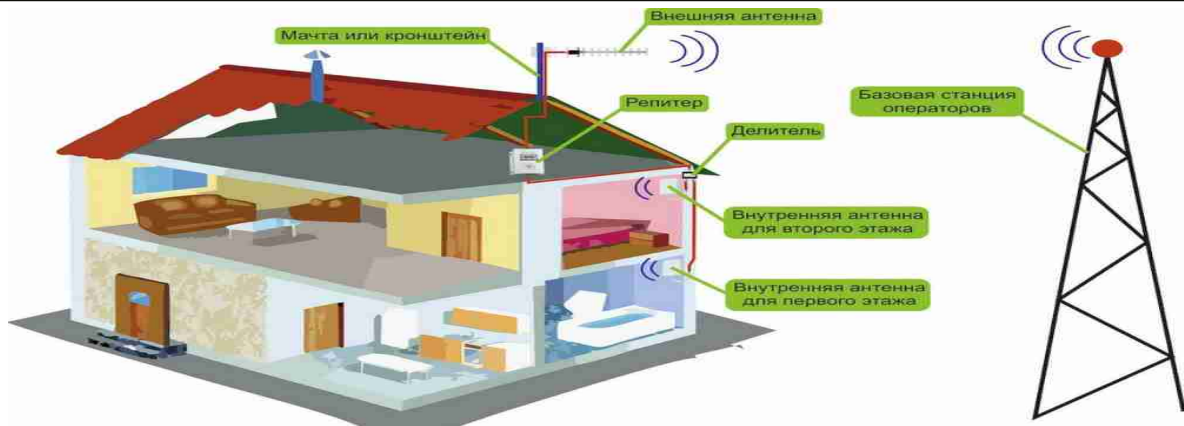

6. Антенны для усиления связи (GSM/3G/4G/LTE)

6.1 Антенны для усиления СОВОЙ СВЯЗИ и ИНТЕРНЕТА 2G/3G/4G:

Арт.	Наименование	Описание	Изображение	Кол-во в упаковке	Цена, руб./шт.		
					VIP	опт 1	опт 2
1407	Комплект усиления СОВОЙ СВЯЗИ и ИНТЕРНЕТА МИР 800 -2600 Китай	Комплект усиления GSM : Подходит под любых операторов сотовой связи: МегаФон, МТС, Билайн, Теле-2, Мотив и др., вещающих на данных частотах. 1. Репитер трехдиапазонный 900/1800/2100, коэффициент усиления -70 дБ 2. Внутренняя антенна 900-2600 8-9 дБ 3. Внешняя антенна 800-2600 -10 дБ- 10дБ TE800/GSM900/GSM1800/LTE1800/U MTS900/UMTS2100/WiFi/LTE2600 4. кабели для подключения антенн 5 и 10 м с выходами - N male		20	Звоните	5 000р	5 500р
1410	Мощный комплект усиления СОВОЙ СВЯЗИ и ИНТЕРНЕТА STRONG 800 -2600 Россия	Мощный комплект усиления GSM с качественными панельными антеннами -15 дБ: Подходит под любых операторов сотовой связи: МегаФон, МТС, Билайн, Теле-2, Мотив и др., вещающих на данных частотах. 1. Репитер трехдиапазонный 900/1800/2100, коэффициент усиления -70 дБ 2. Внутренняя антенна 900-2600 8-15 дБ 3. Внешняя антенна 800-2600 -15дБ-TE800/GSM900/GSM1800/LTE1800/U MTS900/UMTS2100/WiFi/LTE2600 4. кабели для подключения антенн 10 и 15 м с выходами - N male и F под антенны		20	Звоните	5 500р	6 000р
1411	Самый мощный Комплект усиления СОВОЙ СВЯЗИ и ИНТЕРНЕТА STRONG MAX 800 -2600 Россия	Самый мощный Комплект усиления GSM с приемной панельной антенной 20 дБ : Подходит под любых операторов сотовой связи: МегаФон, МТС, Билайн, Теле-2, Мотив и др., вещающих на данных частотах. 1. Репитер трехдиапазонный 900/1800/2100, коэффициент усиления -70 дБ 2. Внутренняя антенна 900-2600 8-15 дБ 3. Внешняя антенна 800-2600 - 20 дБ-TE800/GSM900/GSM1800/LTE1800/U MTS900/UMTS2100/WiFi/LTE2600 4. кабели для подключения антенн 10 и 15 м с выходами - N male и F под антенны		20	Звоните	7 000р	7 500р